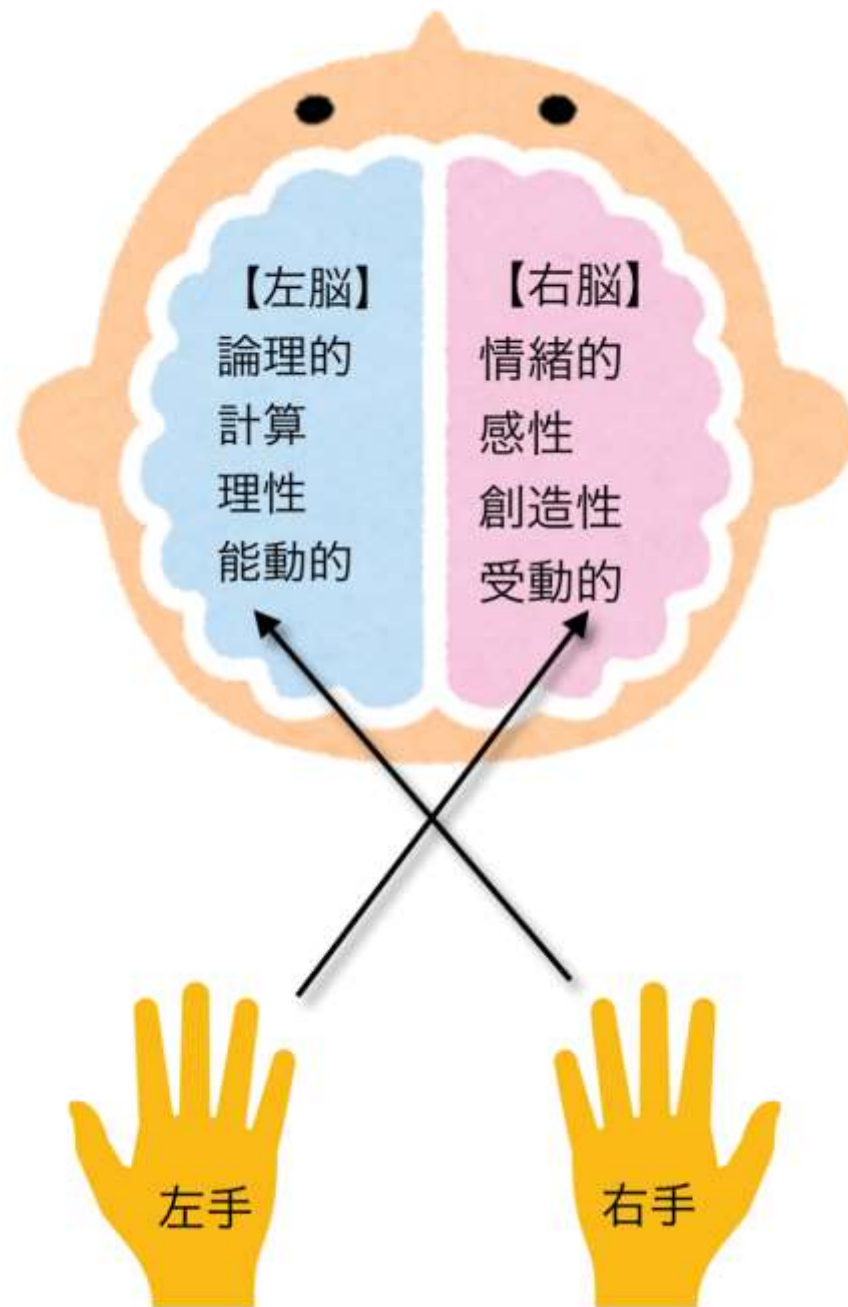

☆チーム／小・中・大企業

- ・従業員またはパートナーのスタイル、仕事の特徴及び知能の強みと欠点を理解し、相応しい人材を採用し、最高の成果を達成することができます。
- ・チームの仲間の個人性格と特徴そして知能の強みを理解し、最適なポジションに置いて最強なチームを作ることができます。

pro skill report
 先天的脳発達に見る多重知能および特質分析

ProSkill Japan 協会

〒664-0873 兵庫県伊丹市野間1丁目11-8-203

Mobile 090-3167-2909 mail proskilljapan@gmail.com

LINE公式アカウント <https://ln.ee/2F9jOV>

左手右腦(感性) 右手左腦(理性)

人間のさまざまな指紋パターン

5千年前、中国の古代人は、指紋の螺の数が人の人生に影響を与える可能性があると感じていました。

①螺が貧乏、②螺が富裕、③螺か④螺が商人、⑤螺か⑥螺は金銀財宝が好き、⑦螺か⑧螺は頭がいい、⑨螺か⑩螺は最高権力や最多お金を求める欲望持ち

人間の指紋の**螺系**はどうように...

400年前の
ヨーロッパは
人間の指紋
を研究開始

イタリアの生物学者
マルチェロ・マルピーギ (1628 ~ 1694)

100年前からアメリカが国際指紋遺伝子統計学を成立

"FATHER OF
DERMATOGLYPHICS"

DR. HAROLD CUMMINS
(1893-1976)

1926年、アメリカ

2020年よい日
本がProSkill
NFTをグローバ
ルに広げよう！