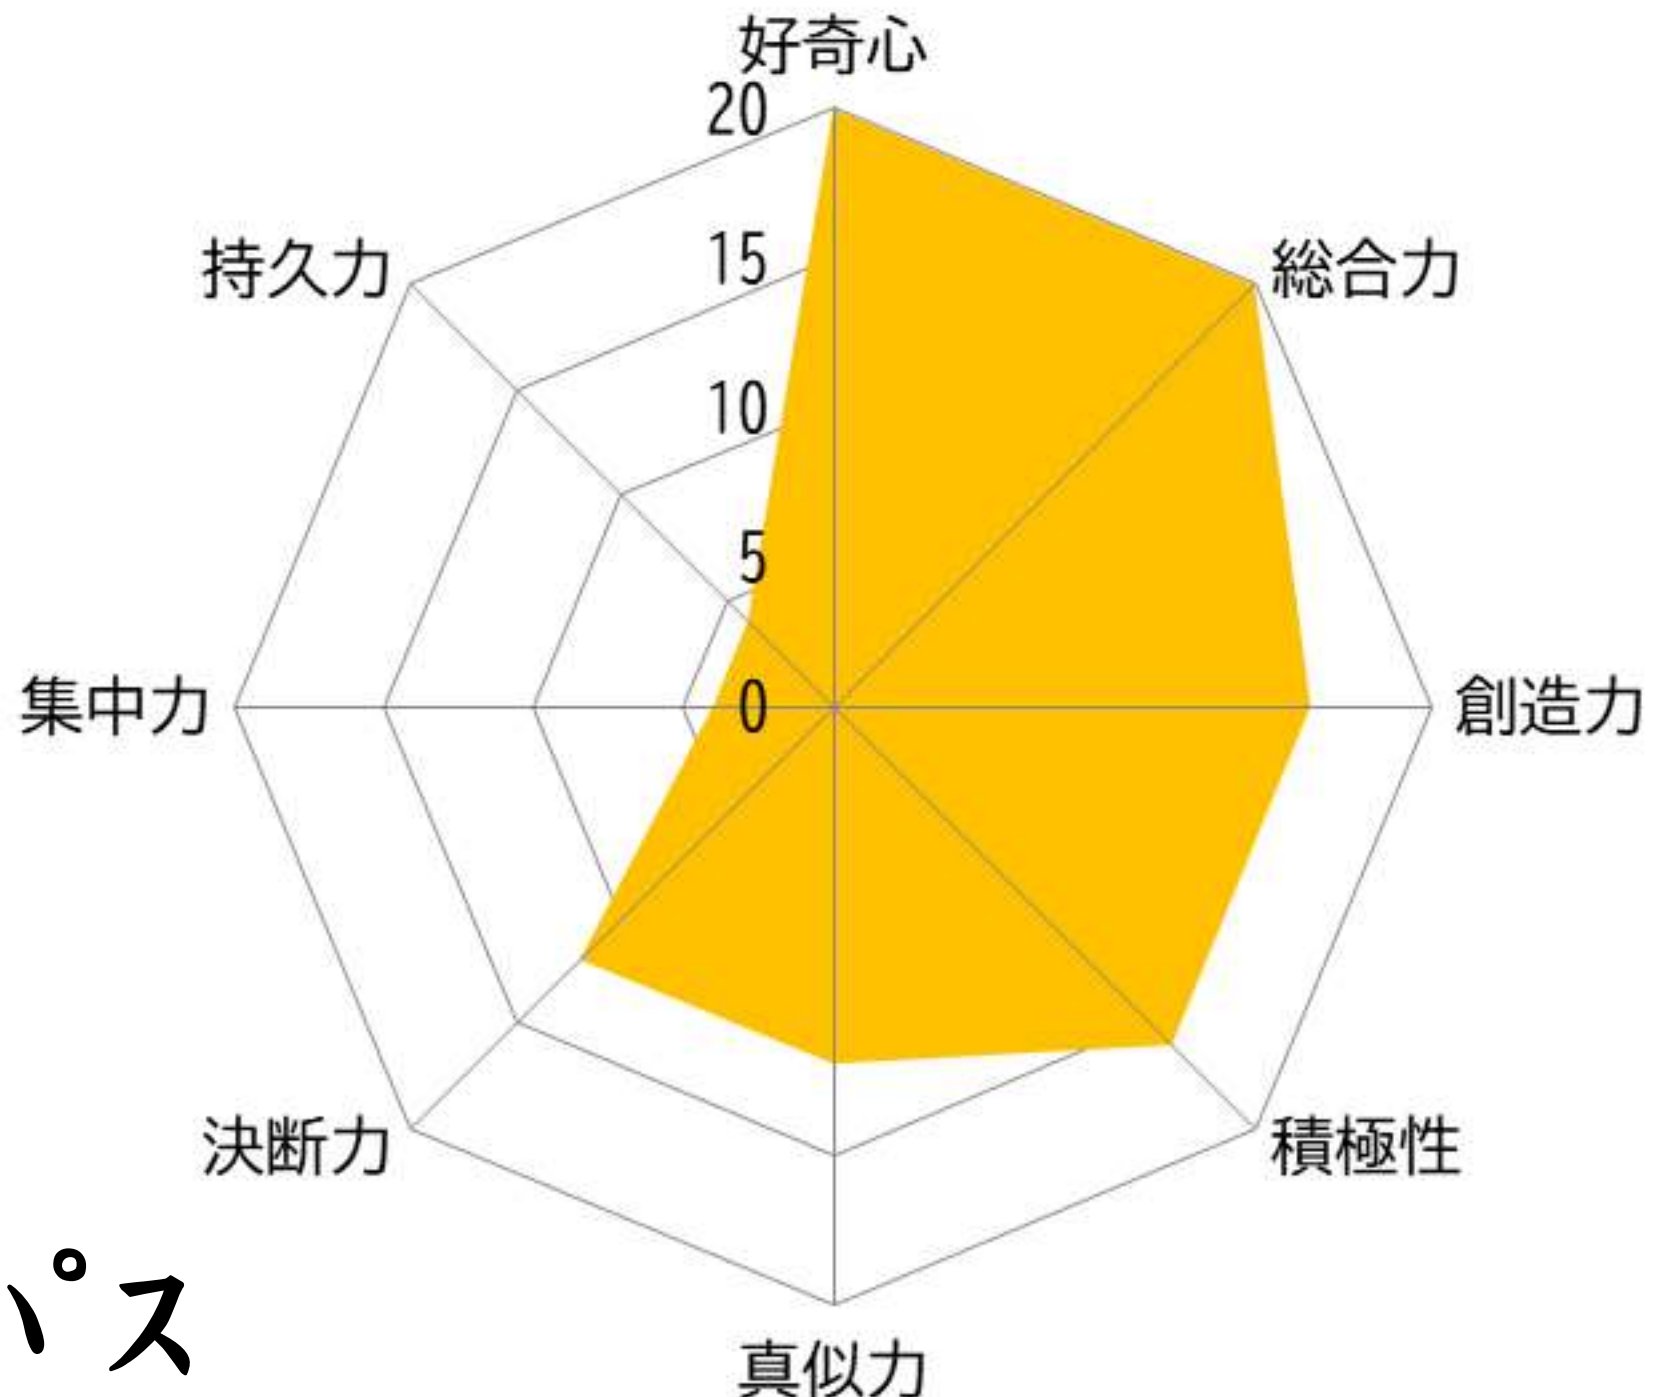

ラップ° 敵手 蟻ホ°イ

孔雀ダンサー楓

相撲選手 象太郎

ドクターオクトパス

ファンクラブグッズ

親指：性格診断シンフルバージョン

十本の指：フルバージョンレポート

☆幼稚園／小・中・大学生