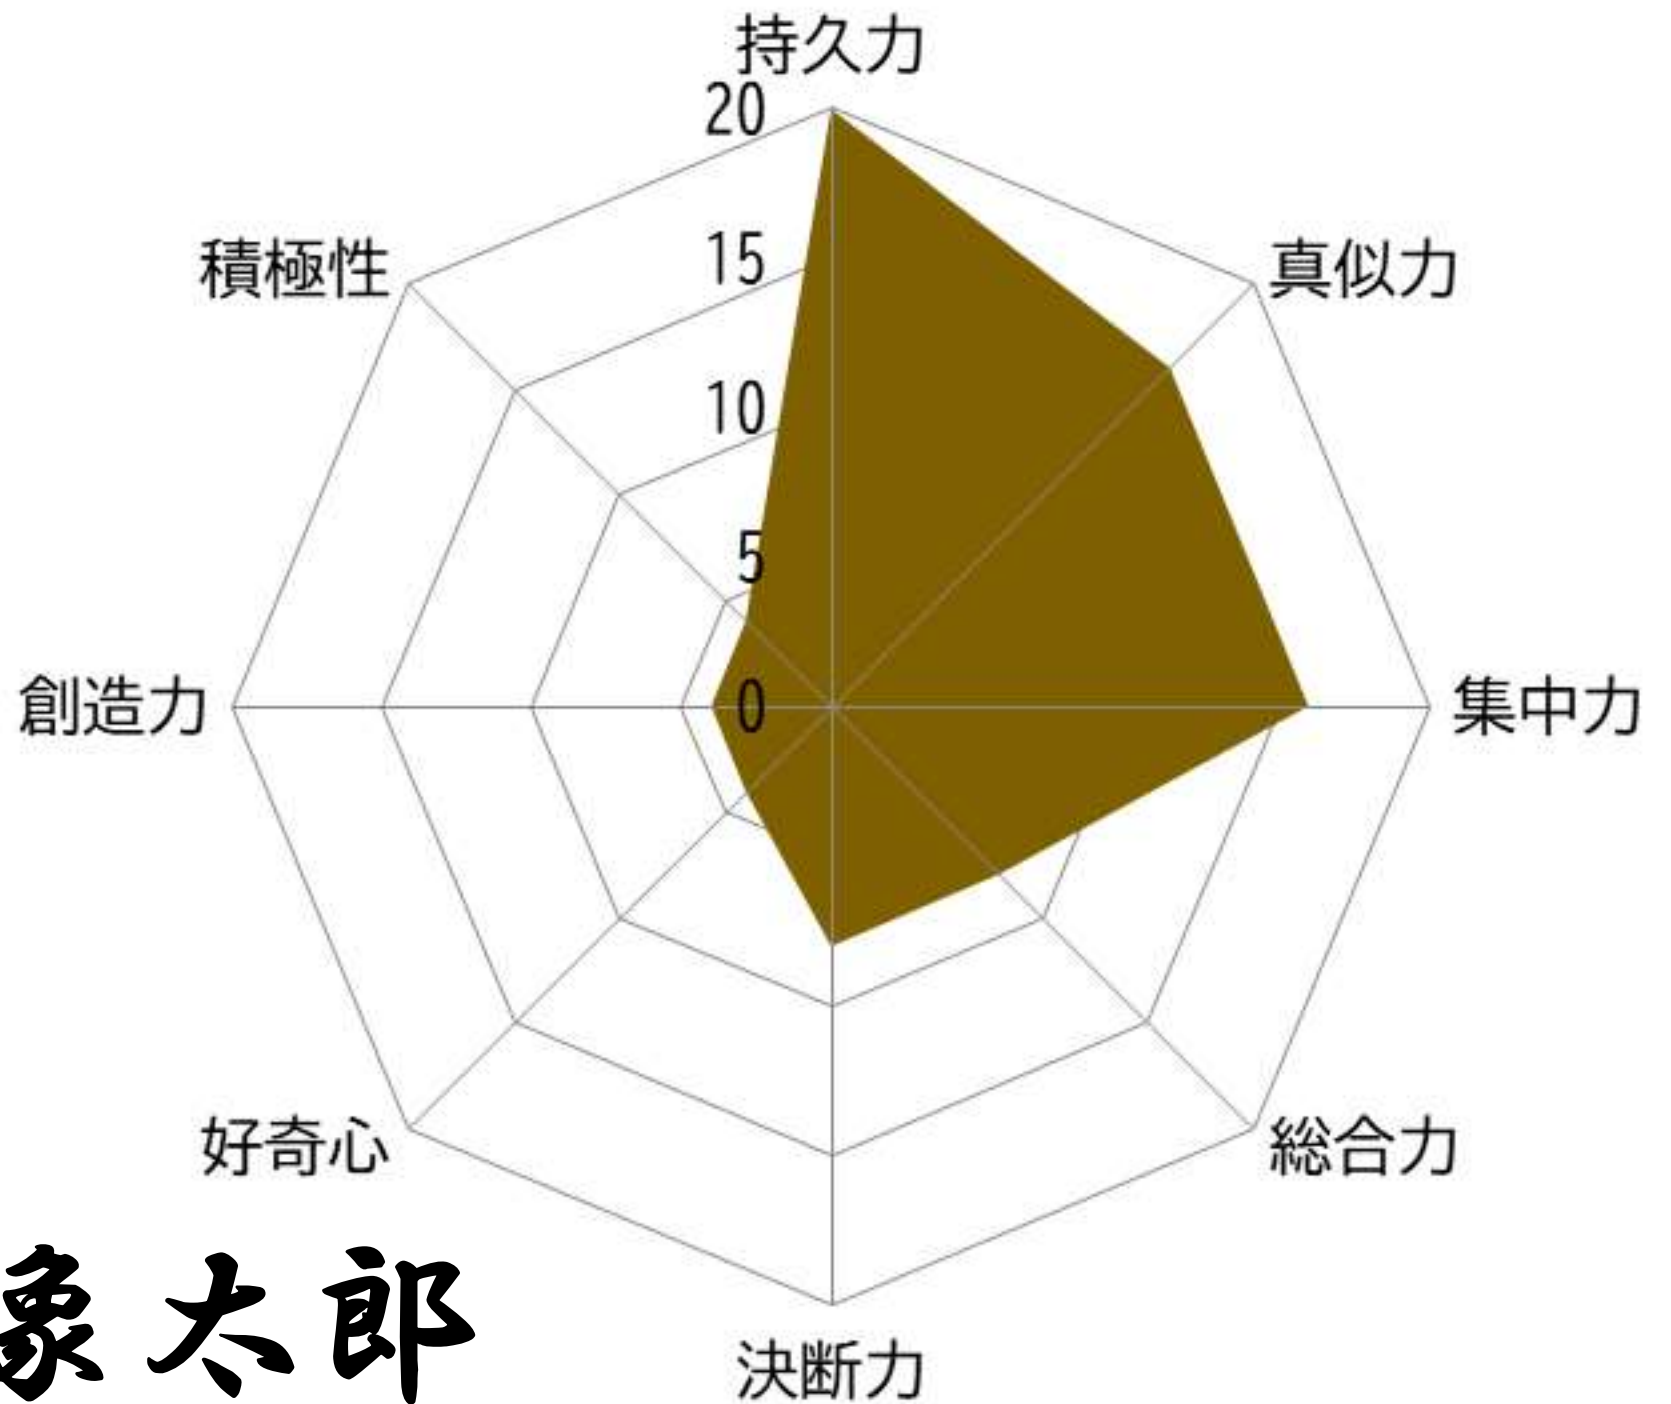

ラップ° 敵手 蟻ホ°イ

孔雀ダンサー楓

相撲選手 象太郎

ドクターオクトパス

ファンクラブグッズ

親指：性格診断シンフルバージョン

十本の指：フルバージョンレポート

☆幼稚園／小・中・大学生