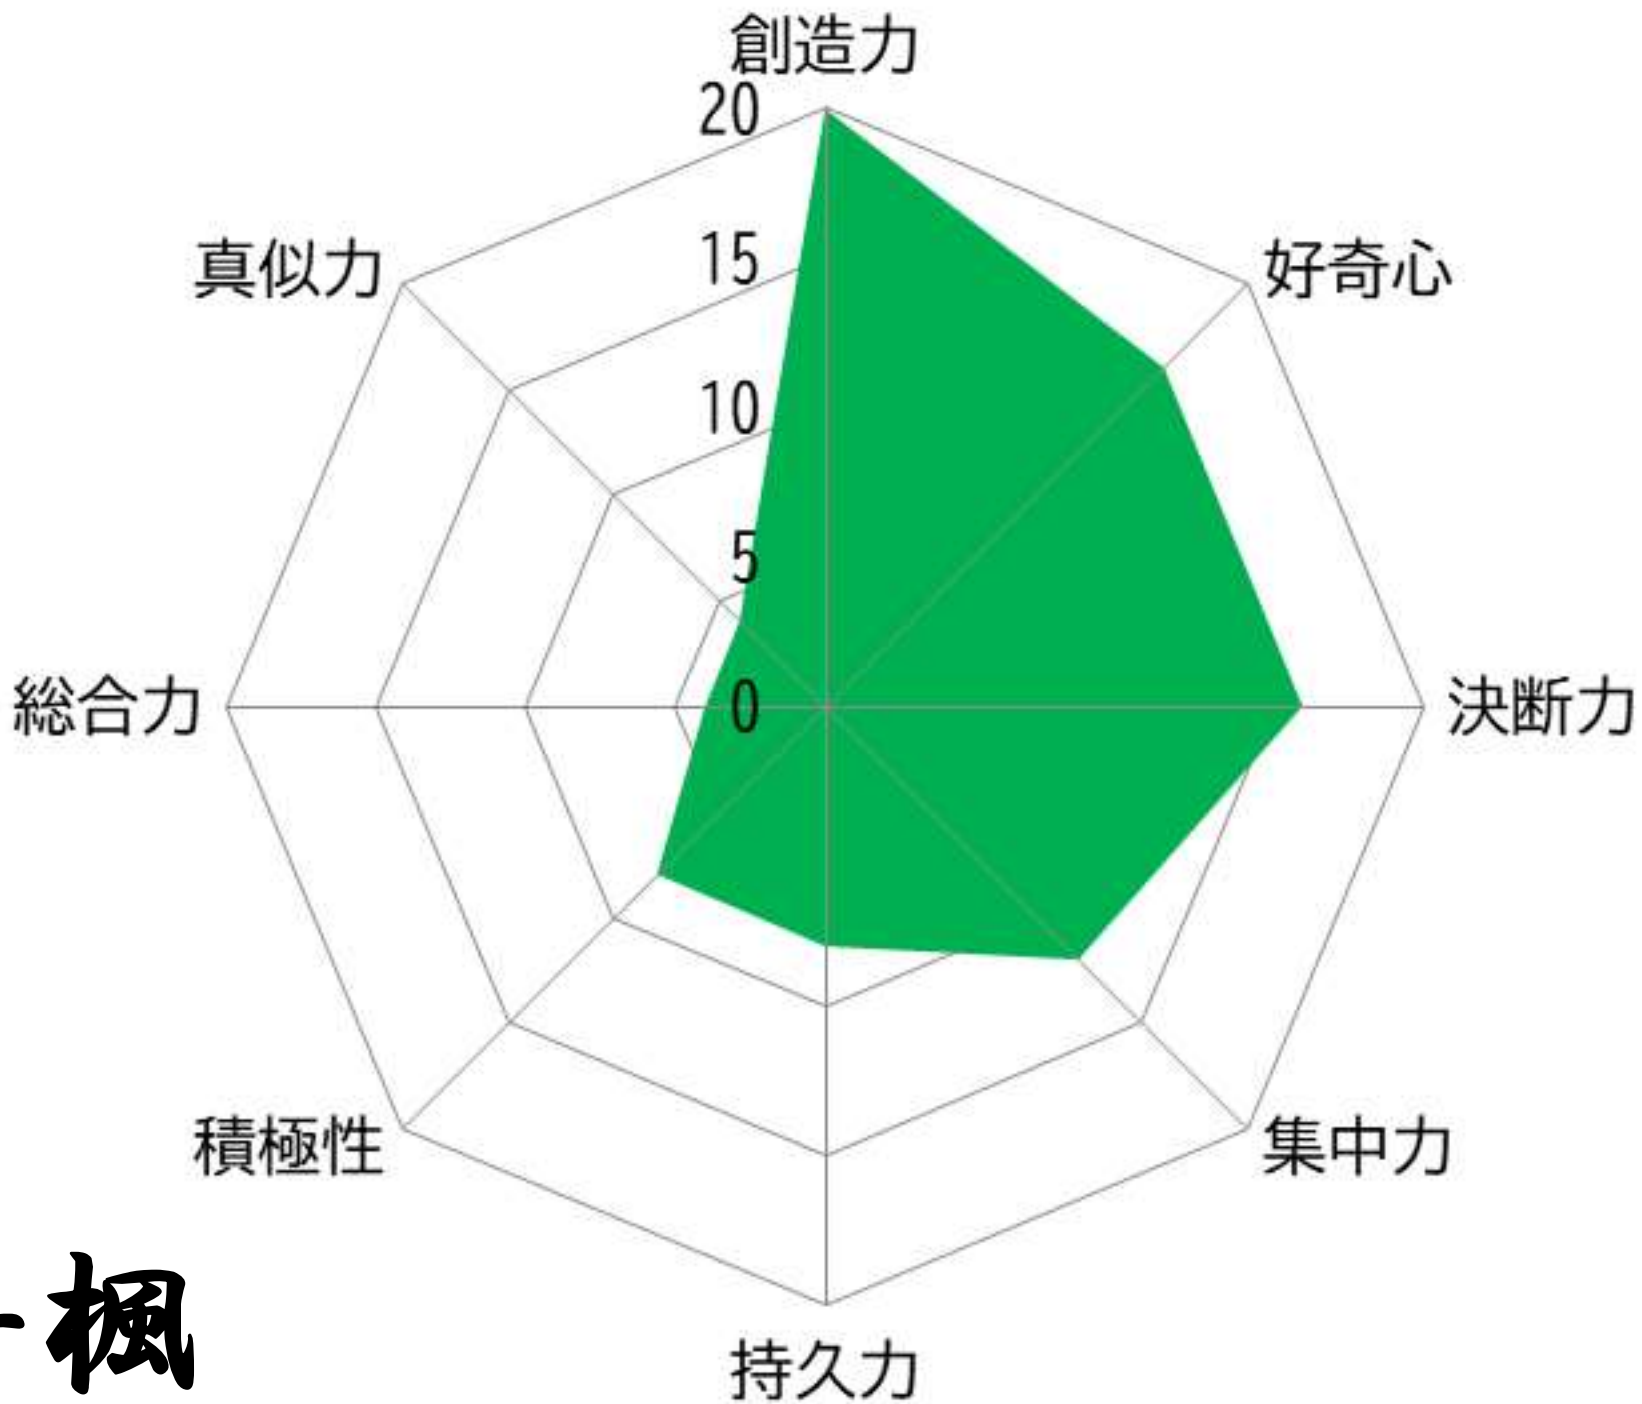

ラップ° 敵手 蟻ホ°イ

孔雀ダンサー楓

相撲選手 象太郎

ドクターオクトパス

ファンクラブグッズ

親指：性格診断シンフルバージョン

十本の指：フルバージョンレポート

☆幼稚園／小・中・大学生