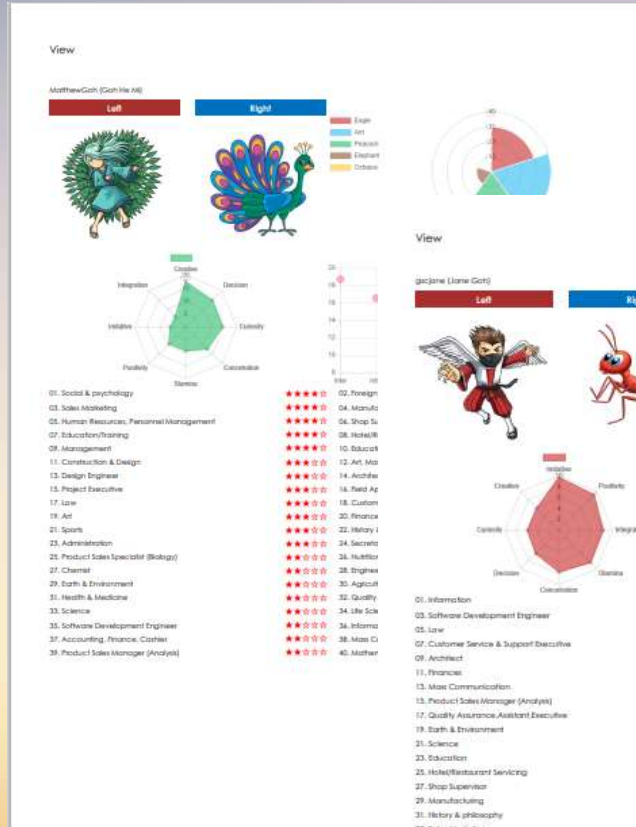

Your talent should
FLY!

pro  skill report

先天的脳発達に見る多重知能および特質分析

人間の才能分析のビッグデータ

**人間の才能を分析する
地球上でOnlyOneのNFT**

A network diagram featuring a grid of circular portraits of diverse individuals, including men and women of various ethnicities and ages. The portraits are interconnected by a network of thin black lines, creating a web-like structure. The background is a light, neutral color.

Mobile 090-3167-2909 mail proskilljapan@gmail.com

LINE公式アカウント <https://ln.ee/2F9jOV>

左手右腦(感性) 右手左腦(理性)

人間のさまざまな指紋パターン

5千年前、中国の古代人は、指紋の螺の数が人の人生に影響を与える可能性があると感じていました。

①螺が貧乏、②螺が富裕、③螺か④螺が商人、⑤螺か⑥螺は金銀財宝が好き、⑦螺か⑧螺は頭がいい、⑨螺か⑩螺は最高権力や最多お金を求める欲望持ち

ターゲットマーケット:

- ✓ **政府機関のKYC**
 - ✓ **教育分野**
 - ✓ **事業分野**
 - ✓ **投資分野**
 - ✓ **仕事紹介所**
- ✓ **結婚相談所など**

日本でのトレーニングコース

レベルによるコース修了書

ProSkill NFTの見本

グーグルプレイストアアプリダウンロード

pro skill report
先天的脳発達に見る多重知能および特質分析

世界177カ国で
ダウンロード可