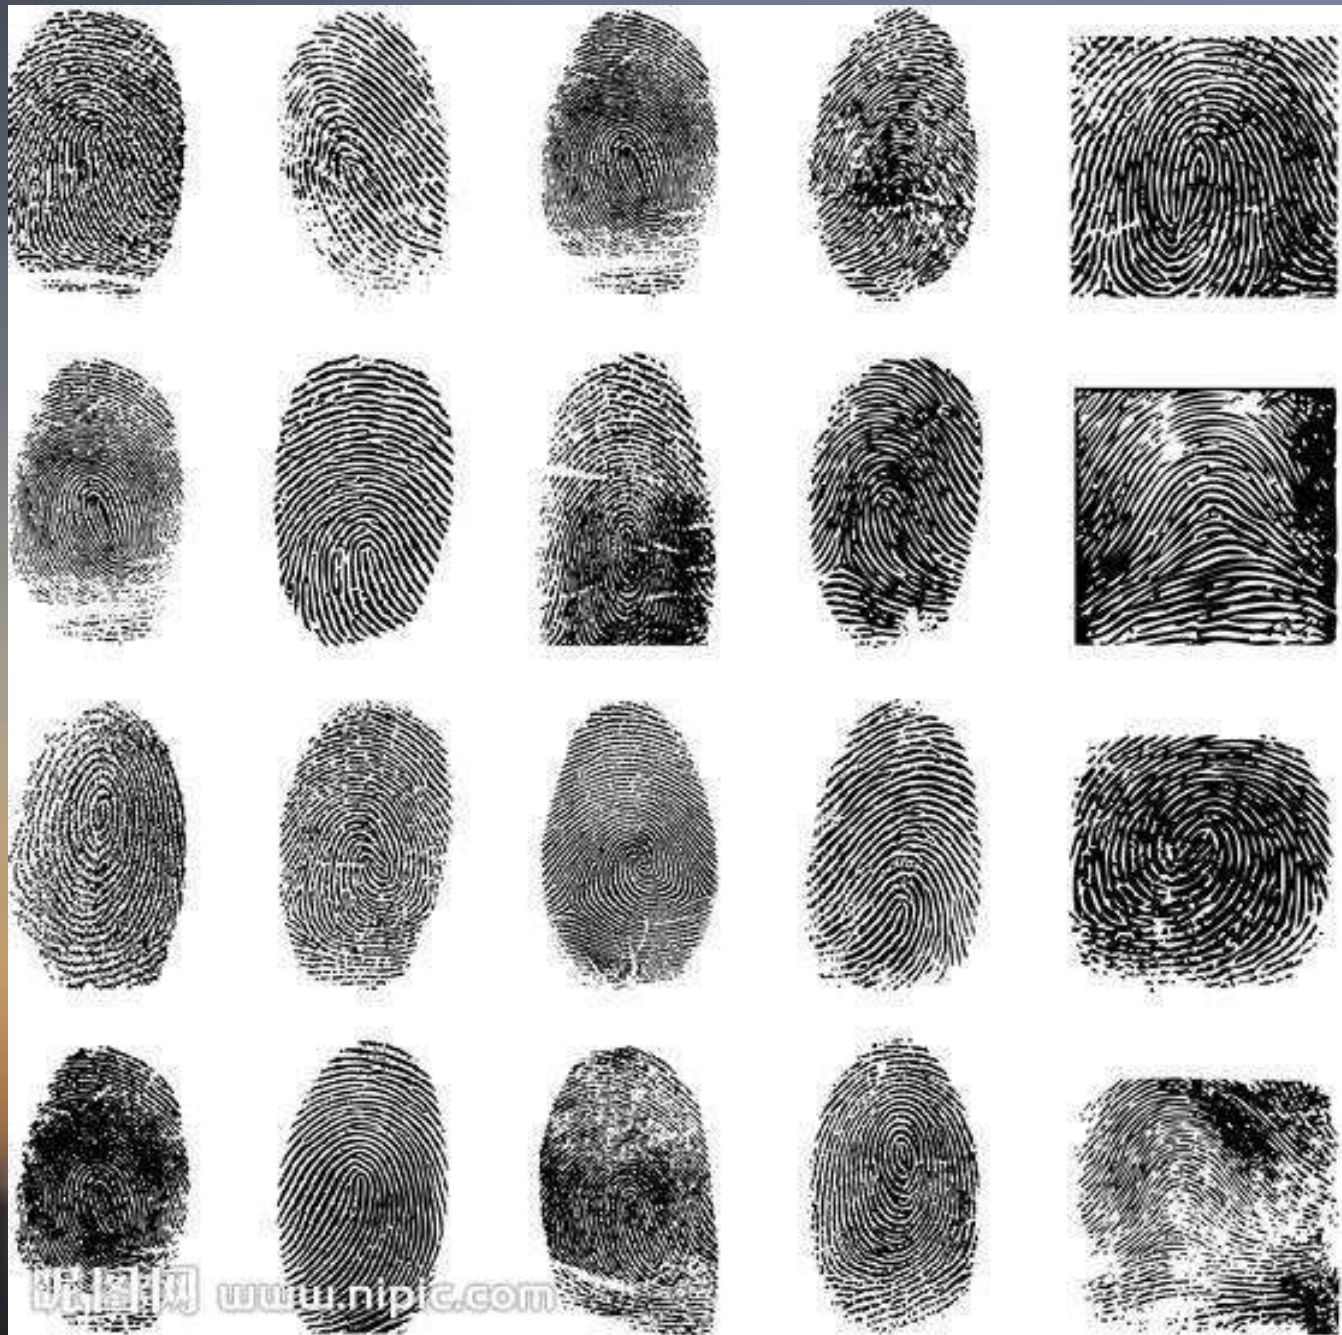

Mobile 090-3167-2909 mail proskilljapan@gmail.com

LINE公式アカウント <https://ln.ee/2F9jOV>

左手右腦(感性) 右手左腦(理性)

人間のさまざまな指紋パターン

5千年前、中国の古代人は、指紋の螺の数が人の人生に影響を与える可能性があると感じていました。

①螺が貧乏、②螺が富裕、③螺か④螺が商人、⑤螺か⑥螺は金銀財宝が好き、⑦螺か⑧螺は頭がいい、⑨螺か⑩螺は最高権力や最多お金を求める欲望持ち