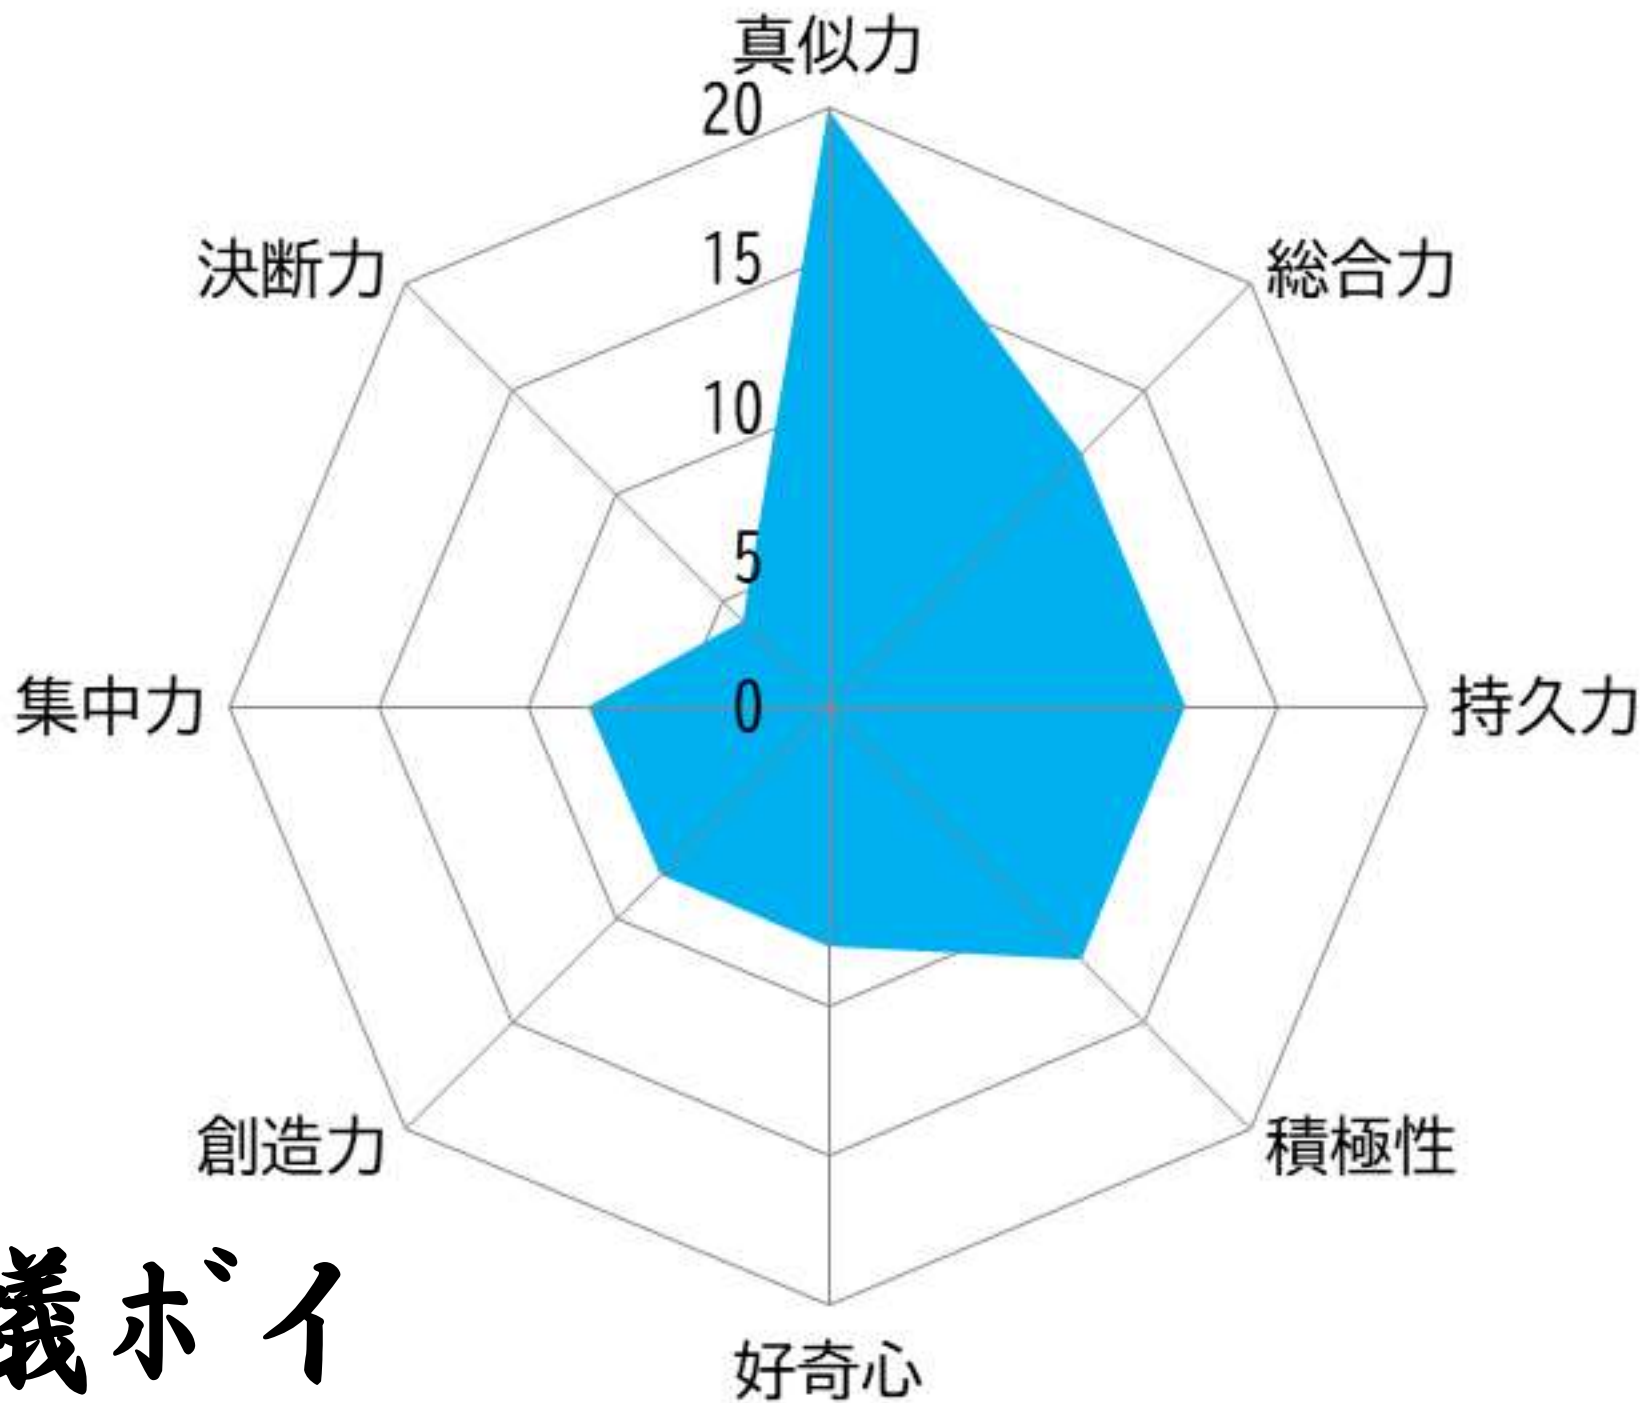

ラップ° 敵手 蟻ホ°イ

孔雀ダンサー楓

相撲選手 象太郎

ドクターオクトパス

ファンクラブグッズ

親指：性格診断シンフルバージョン

十本の指：フルバージョンレポート

☆幼稚園／小・中・大学生